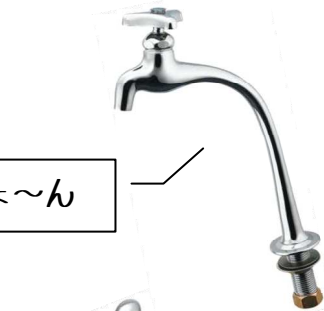

こんにちは! 毎月お馴染みのミカ子です♪  
今月は、テレビでも紹介されたカクダイさんの面白い  
水栓「Da Reya」から、ミカ子が選んだおすすめベスト5を  
紹介しちゃうま〜すば(≧▽≦\*)〃(≧▽≦\*)〃

これさえあれば! 我が家に面白スポットが誕生(笑)  
『おすすめベスト5』

- ①びよ〜ん … こんな首長蛇口見たこと無い!
- ② 誰や! パイプ上向きにしたん? … さて、どこから  
水が出てくるでしょう?(笑)
- ③ 誰や! ホースの先 … 怒りマークがチャームポイントw  
踏んでんのん?
- ④ ちょこん … この“ちょこん”とした姿が可愛い♪
- ⑤ 井戸端蛇口 … これであなたもさつきとめいに  
早変わり! o(´▽`\*)o

③ 誰や! ホースの先踏んでんのん?

① びよ〜ん

④ ちょこん

② 誰や!  
パイプ上向きにしたん?

⑤ 井戸端蛇口

株式会社カクダイ  
タレヤ  
Da Reyaシリーズ  
動画もあるよ!  
見てみてねw