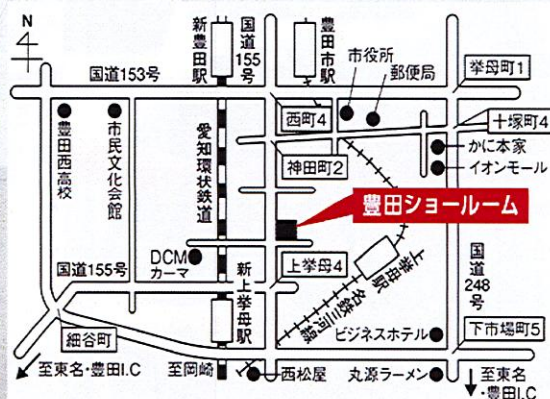

2023.6 | NEW CENTRO

内覧会開催日

6/16(金)

13:00~19:00

会場

クリナップ
豊田ショールーム

住所

〒471-0866

豊田市上挙母3-45

TEL

0565-37-8586

特典①

ご来場いただいたきました
お客様に来場記念品を
プレゼント!

特典②

対象商品の新規お見積りを
いただきましたお客様に
「グルメギフト」プレゼント!

※特典対象：CENTRO/STEDIA/アクリアバス

※愛環線・新上挙母駅、名鉄三河線・上挙母駅より徒歩5分

CENTRO リニューアルポイント

ワークトップとシンク、
そして扉の色合わせによる
塊感のあるデザイン

キューブデザインの進化、
色柄や形状を揃えることによる
空間の統一感

憧れを演出する
ブランド機器