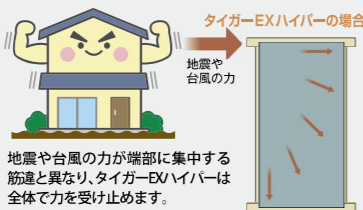

# CHOFU

ENE FLOW 火を使わないから、小さなお子様やお年寄りにもやさしい  
ヒートポンプ式温水熱源機

ヘッダーボックス不要(4回路分岐ヘッダー内蔵型)  
1つのリモコンで最大4エリアを個別にコントロール!!

三河の市期間中、特別価格でご提供!

# DAIKEN

期間中、特別価格でご提供!

★中京エリア限定★  
デラアート

表面の質感にこだわり、広幅デザインで立体感のある貼り上がりを実現。お手入れのしやすさも魅力です。  
こんなお部屋に天井材  
クリアトーン12SII

# 三河の市特価で提供!

火に強く、燃えない建材=EXハイパー。大切な家族の財産を守ります。

必ず起こる地震から家を守る。壁全体で地震に強い家を作ります。

地震や台風の力が端部に集中する筋違と異なり、タイガーEXハイパーは全体で力を受け止めます。